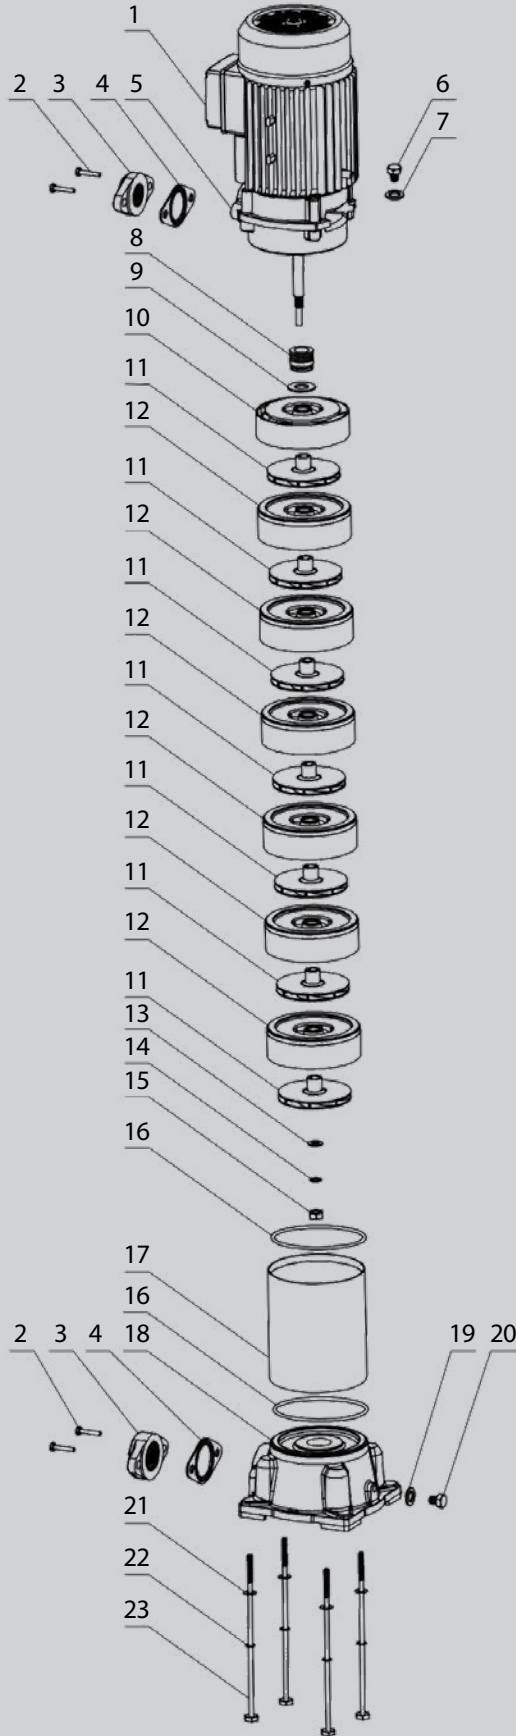

VM 46 - 66 - 68 SERİLERİ PATLATILMIŞ GÖRÜNÜM

MALZEMELER	
1	MOTOR
2	ÇİVATA
3	ÇIKIŞ FLANŞI
4	ÇIKIŞ FLANŞI CONTASI
5	POMPA ÇIKIŞI
6	SOMUN
7	O-RİNG
8	MEKANİK SALMASTRA
9	FAN SOMUNU
10	ÜST DİFÜZÖR
11	ÇARK
12	ARA DİFÜZÖR
13	SOMUN
14	YAY SOMUNU
15	KENDİNDEN KİLİTLİ ÇİVATA
16	O-RİNG
17	POMPA KILIFI
18	POMPA GİRİŞİ (ALT KAFA)
19	DRENAJ CONTASI
20	BOŞALTIMA TAPASI
21	SAPLAMA PULU
22	YAY SOMUNU
23	SAPLAMA