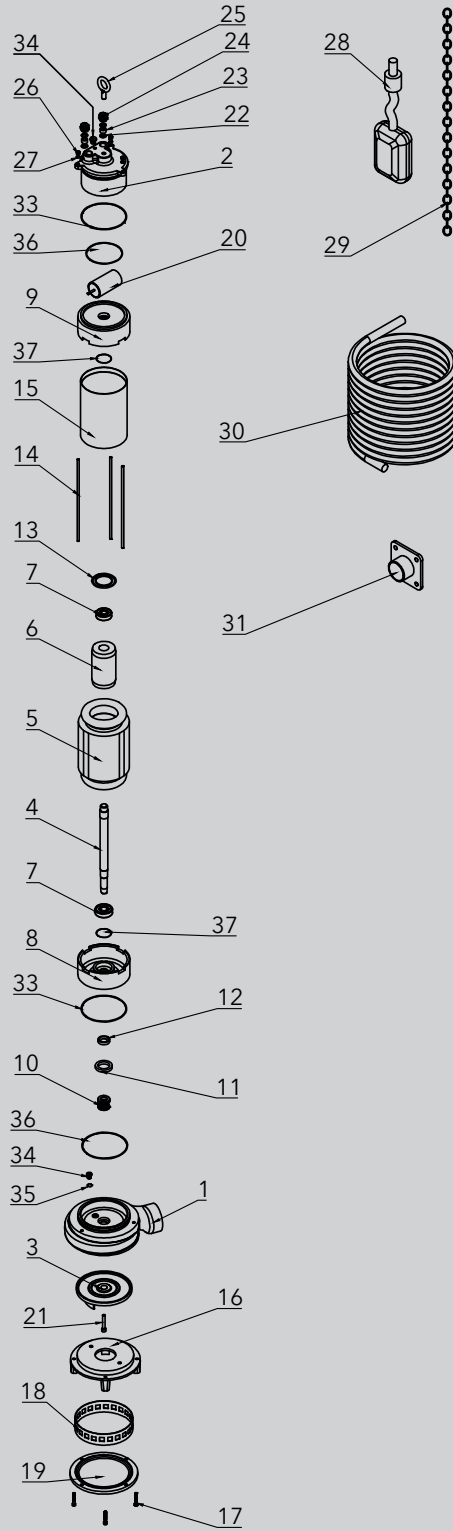

EFP 11 D SERİSİ PATLATILMIŞ GÖRÜNÜM

EFP 11 DV SERİSİ

NO	KOD	PARÇA ADI	LİSTE SATIŞ FİYATI
1	0811500002	EFP 11 DV POMPA GÖVDESİ	2.041,52 ₺
2	0811400001	EFP 11 DP / D / DV DRENAJ ÜST KAFA	1.295,46 ₺
3	0811500003	EFP 11DV DRENAJ ÇARK	546,54 ₺
4	0811400014	EFP 11DP / D DV DRENAJ POMPA ŞAFT	39,90 $
5	0811400009	EFP 11DP / D / DP / DV 1.1 KW (1.5 HP) STATOR	67,18 $
6	0811400008	EFP 11DP / D / DP / DV 1.1 KW (1.5 HP) ROTOR	65,53 $
7	0811400018	EFP 11DP / D / DP / DV RULMAN : 6302 ZZ	128,77 ₺
8	0811400004	EFP 11DP / D / DP ALT RULMAN YATAĞI	716,97 ₺
9		EFP 11DP / D / DP ÜST RULMAN YATAĞI	716,97 ₺
10	0811400012	D1:14 D7:27 MEK.SAL.	7,27 $
11	0811400007	EFP11 POMPA SALMASTRA PULU ø23x14x2	21,05 $
12	0811400017	EFP11 POMPA KEÇE 15x25x5 (SUPTX 6142)	24,93 ₺
13	0811400010	EFP11 POMPA RULMAN BASKI YAYI 34.5x25,4x1,2	2,80 ₺
14	0811400032	SAPLAMA	3,22 $
15	0811400028	KILIF	23,64 $
16	0811500005	EFP11DV POMPA GÖVDE AYAĞI	651,42 ₺
17		M6x10 ALYAN BAŞLI CİVATA PASLANMAZ	FİYAT SORUNUZ
18		M5x5 YILDIZ BAŞLI CİVATA PASLANMAZ	FİYAT SORUNUZ
19	0810000011	EFP11 POMPA POMPA O'RİNG (Ø107,62x2,62mm)	11,04 ₺
20	0810000020	EFP11 POMPA KONDANSATÖR	8,85 $
21		M8x40 ALYAN BAŞLI CİVATA PASLANMAZ	FİYAT SORUNUZ
22	0810000020	KABLO GROMET PULU	5,11 $
23	0810000011	KABLO GROMETİ	7,22 ₺
24	0810000013	G 1/2"GROMET BASKI SOMUNU (304 PASLANMAZ)	5,21 $
25	0811400033	EFP11 ASKI MAPA M8	64,22 ₺
26	0810000043	M6 ŞAPKALI SOMUN PASLANMAZ	8,35 $
27		M6 YAYLI RONDELA	FİYAT SORUNUZ
28	0811400023	EFP11 FLATÖR (H07RN-F 3x1 - 0,5mt)	10,90 $
29	0810000025	POMPA ZİNCİRİ (M)	236,36 ₺
30	0811400021	EFP 11 KAÜÇUK KABLO (10MT/AD)	1.141,16 ₺
31		G 1/4" TAPA	32,15 ₺
32		M5X5 YILDIZ BAŞLI CİVATA CONTASI	FİYAT SORUNUZ
33	0811400016	EFP 11 YAĞ O'RİNG (Ø4.00x1,50mm)	0,43 ₺
34	0811400025	EFP 11 ALT RULMAN YATAĞI O'RİNG (Ø94,97x1,78mm)	8,16 ₺
35	0811400022	EFP 11 RULMAN YATAĞI O'RİNG (Ø34.00x1,50mm)	1,92 ₺