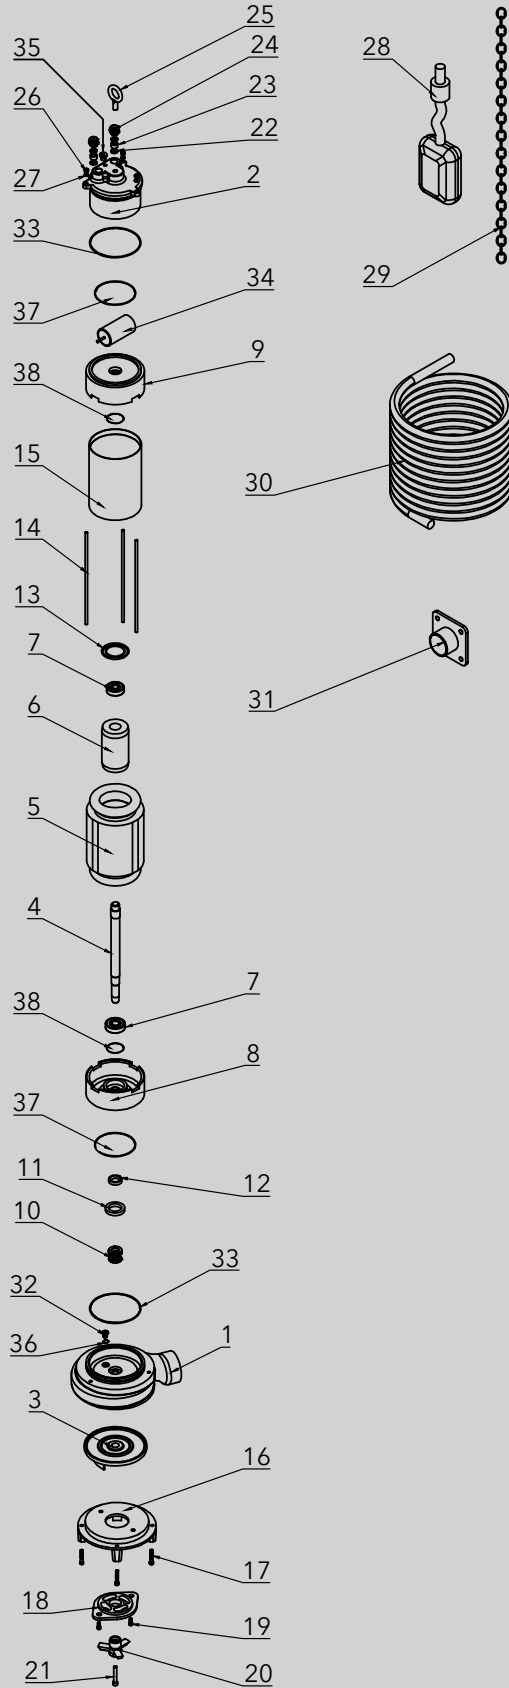

EFP 11 DP SERİSİ PATLATILMIŞ GÖRÜNÜM

EFP 11 D SERİSİ

NO	KOD	PARÇA ADI	LİSTE SATIŞ FİYATI
1	0811400002	EFP 11DP / D POMPA GÖVDESİ	1.939,10 ₺
2	0811400001	EFP 11 DP / D/DV DRENAJ ÜST KAFA	1.295,46 ₺
3	0811400003	EFP 11DP / D DRENAJ ÇARK	485,08 ₺
4	0811400014	EFP 11DP / D DV DRENAJ POMPA ŞAFT	39,90 $
5	0811400009	EFP 11DP / D / DP / DV 1.1 KW (1.5 HP) STATOR	67,18 $
6	0811400008	EFP 11DP / D / DP / DV 1.1 KW (1.5 HP) ROTOR	65,53 $
7	0811400018	EFP 11DP / D / DP / DV RULMAN : 6302 ZZ	128,77 ₺
8	0811400004	EFP 11DP / D / DP ALT RULMAN YATAĞI	716,97 ₺
9		EFP 11DP / D / DP ÜST RULMAN YATAĞI	716,97 ₺
10	0811400012	D1:14 D7:27 MEK.SAL.	7,30 $
11	0811400007	EFP11 POMPA SALMASTRA PULU ø23x14x2	21,05 $
12	0811400017	EFP11 POMPA KEÇE 15x25x5 (SUPTEX 6142)	25,43 ₺
13	0811400010	EFP11 POMPA RULMAN BASKI YAYI 34.5x25,4x1,2	2,86 ₺
14	0811400032	SAPLAMA	3,22 $
15	0811400028	KILIF	23,64 $
16	0811400005	EFP11 POMPA GÖVDE AYAĞI	606,76 ₺
17		M5x45 ALYAN BAŞLI CİVATA PASLANMAZ	FİYAT SORUNUZ
18	0811600000	EFP 11 D POMPA SÜZGEÇ P 304	15,76 $
19	0811400006	EFP 11 D POMPA DİSK	FİYAT SORUNUZ
20	0811400020	EFP11 POMPA KONDANSATÖR	8,85 $
21		M8x40 ALYAN BAŞLI CİVATA PASLANMAZ	FİYAT SORUNUZ
22	0810000020	KABLO GROMET PULU	5,21 $
23	0810000011	KABLO GROMETİ	7,22 ₺
24	0810000013	G 1/2"GROMET BASKI SOMUNU (304 PASLANMAZ)	5,21 $
25	0811400033	EFP11 ASKI MAPA M8	64,22 ₺
26	0810000043	M6 ŞAPKALI SOMUN PASLANMAZ	8,35 $
27		M6 YAYLI RONDELA	FİYAT SORUNUZ
28	0811400023	EFP11 FLATÖR (H07RN-F 3x1 - 0,5mt)	10,90 $
29	0810000025	POMPA ZİNCİRİ (M)	236,36 ₺
30	0811400021	EFP 11 KAUÇUK KABLO (10MT/AD)	1.141,16 ₺
31	0811400019	EFP 11DP / D / ÖZEL FLANŞ	96,44 ₺
32		M5x5 YILDIZ BAŞLI CİVATA PASLANMAZ	FİYAT SORUNUZ
33	0811400011	EFP11 POMPA POMPA O'RİNG(Ø107,62x2,62mm)	11,04 ₺
34		G 1/4" TAPA	45,96 ₺
35	0811400016	EFP 11 YAĞ O'RİNG (Ø4.00x1,50mm)	0,43 ₺
36	0811400025	EFP 11 ALT RULMAN YATAĞI O'RİNG (Ø94,97x1,78mm)	8,16 ₺
37	0811400022	EFP 11 RULMAN YATAĞI O'RİNG (Ø34.00x1,50mm)	1,92 ₺