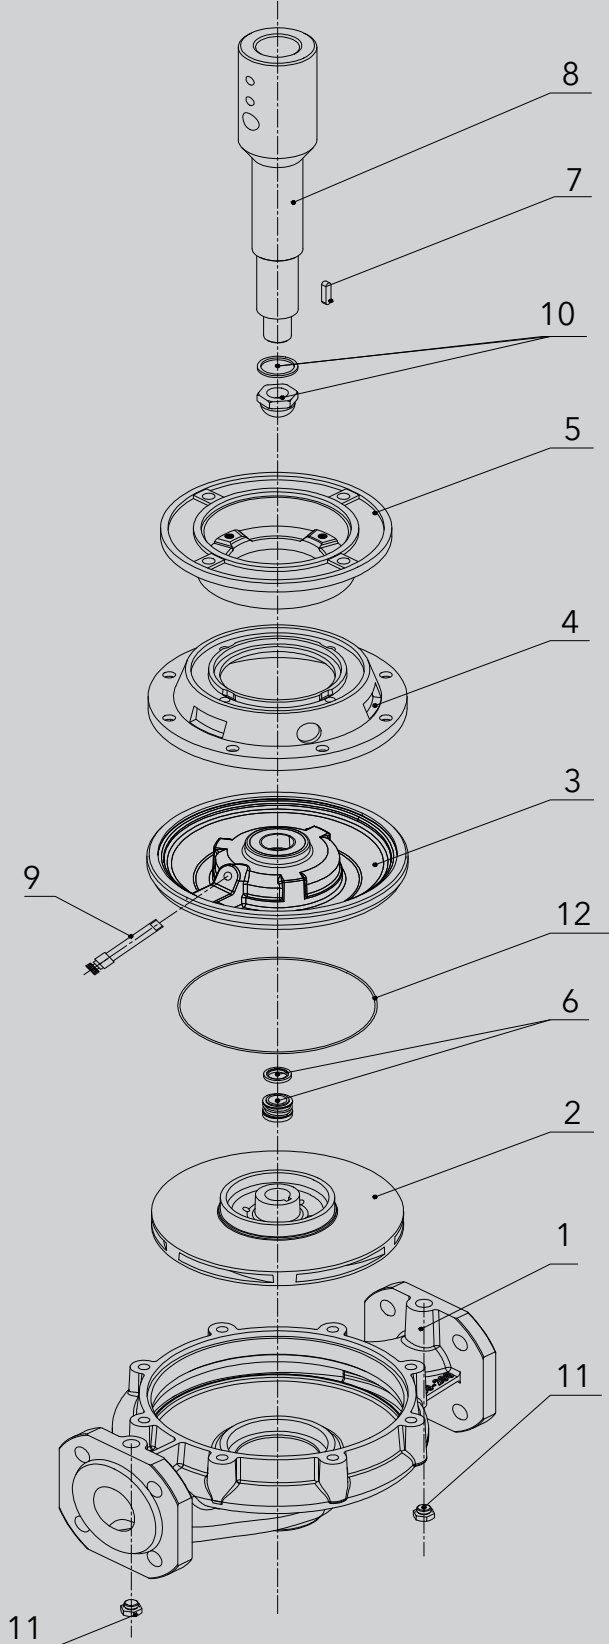

MALZEMELER	
1	POMPA GÖVDESİ
2	ÇARK
3	SALMASTRA GÖVDESİ
4	POMPA FLANŞI
5	MOTOR FLANŞI
6	MEKANİK SALMASTRA
7	KAMA
8	ŞAFT
9	HAVA TAHLİYE VANASI
10	ÇARK KİLİT SOMUNU VE RONDOLA
11	3/8" TAPALAR
12	O-RİNG