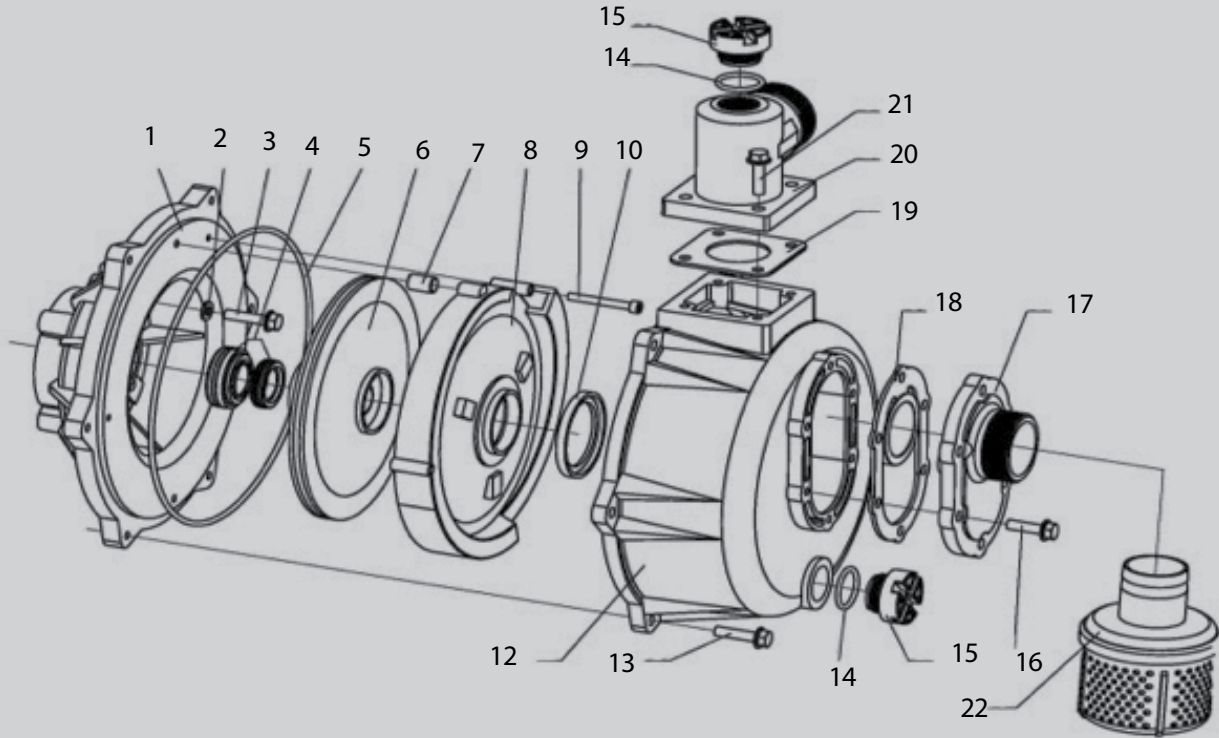

YATAY POMPALI ALARM KİTLİ YANGIN HİDROFORU (MOTOPOMP)

NO.	KOD	PARÇA ADI	LİSTE SATIŞ FİYATI
1	C009341	S DWP 20 POMPA KAPAĞI	247,27 $
2	C009342	S DWP 20 POMPA SALMASTRA YIKAYICI	2,42 $
4	C009344	S DWP 20 POMPA MEKANİK SALMASTRA	13,33 $
6	C009346	S DWP 20 POMPA FANI	30,30 $
7	C009347	S DWP 20 POMPA PINİ 6X20	2,42 $
8	C009348	S DWP 20 POMPA DİFÜZÖR	31,52 $
9	C009349	S DWP 20 POMPA M6X40 GÖVDE CİVATA	2,42 $
10	C009350	S DWP 20 POMPA DİFÜZÖR CONTASI	2,42 $
12	C009352	S DWP 20 POMPA GÖVDESİ	259,39 $
13	C009353	S DWP 20 POMPA M8X30 GÖVDE CİVATASI	2,42 $
14	C009354	S DWP 20 POMPA O RİNG Q30X3,55	2,42 $
17	C009357	S DWP 20 POMPA EMİŞ BAĞLANTISI	31,52 $
18	C009358	S DWP 20 POMPA ÇEKVALFI	7,27 $
19	C009359	S DWP 20 POMPA DIŞ CONTASI	2,42 $
20	C009360	S DWP 20 POMPA ÇIKIŞ BAĞLANTISI	46,06 $
23	C009361	S DWP 20 MAZOT DEPOSU	50,91 $
24	C009362	S DWP 20 MARŞ OTOMATİĞİ	115,15 $
25	C009363	S DWP 20 HAVA FİLTRESİ	21,82 $
26	C009364	S DWP 20 YAKIT SELONOİDİ	72,73 $
27	C009366	MOTOPOMP KONJEKTÖR	36,36 $
28	C009367	MOTOPOMP ÜST KAPAK BLOĞU	84,85 $
29	C009365	MOTOPOMP EGSOZ	206,06 $

PATLATILMIŞ GÖRÜNÜM