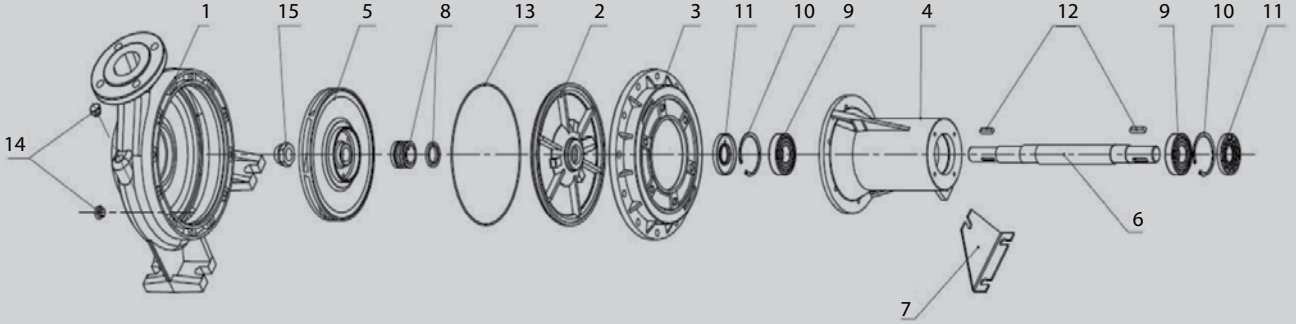

EA SERİSİ UÇTAN EMİŞLİ POMPALAR MODEL LİSTESİ VE MALZEME TABLOSU

MODELLER

EA 32 / 20
EA 40 / 20
EA 50 / 20
EA 65 / 20
EA 80 / 20
EA 100 / 20

NO	PARÇA ADI	MALZEME	STANDARTLAR	
			AVRUPA	USA
1	POMPA GÖVDESİ	DÖKME DEMİR	EN 1561 - GJL - 2D0 (JL1030)	ASTM CLASS 25
2	SALMASTRA GÖVDESİ	DÖKME DEMİR	EN 1561 - GJL - 2D0 (JL1030)	ASTM CLASS 25
3	POMPA FLANŞI	DÖKME DEMİR	EN 1561 - GJL - 2D0 (JL1030)	ASTM CLASS 25
4	RULMAN GÖVDESİ	DÖKME DEMİR	EN 1561 - GJL - 2D0 (JL1030)	ASTM CLASS 25
5	ÇARK (DÖKÜM)	DÖKME DEMİR	EN 1561 - GJL - 2D0 (JL1030)	ASTM CLASS 25
	ÇARK (BRONZ)	BRONZ	EN 1982 - CuSn10 - C (CC48DK)	UNS C90700
6	ŞAFT	PASLANMAZ ÇELİK	EN 10D88-1 X2CrNiMo 17-12-2(1.44D4)	AISI 316L
7	POMPA AYAĞI	ÇELİK	EN 10D25:2:2006 - S235JR	A283C
8	MEKANİK SALMASTRA	SERAMİK / CARBON / NBR (STANDART)		
9	RULMAN	ÇELİK	DIN 625, 6300 SERİSİ	
10	EMNİYET SEGMANI	YAY ÇELİĞİ C6D-C65	DIN 472	
11	YAĞ KEÇESİ	NBR (STANDART)		
12	KAMA	PASLANMAZ ÇELİK	RS304	
13	O-RİNG	NBR (STANDART)		
14	DOL. VE TAHLİYE TAPALARI	NİKEL KAPLAMALI PİRİNÇ (STANDART)	MS 53	
15	ŞAFT SOMUNU	PASLANMAZ ÇELİK	EN 10088-1 X2CrNiMo 17-12-2(1.44D4)	AISI 316L