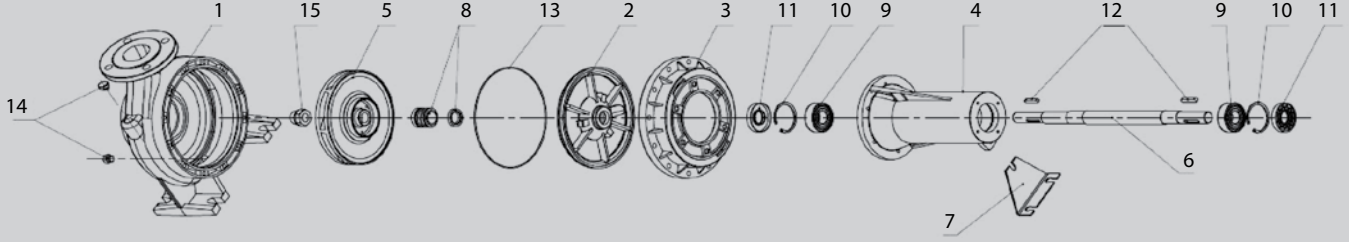

EA SERİSİ UÇTAN EMİŞLİ POMPALAR MODEL LİSTESİ VE MALZEME TABLOSU

MODELLER

EA 32 / 26
EA 40 / 26
EA 50 / 26
EA 50 / 315
EA 65 / 260
EA 65 / 315
EA 80 / 260
EA 80 / 315
EA 100 / 260
EA 100 / 315

NO	PARÇ AADI	MALZEME	STANDARTLAR	
			AVRUPA	USA
1	POMPA GÖVDESİ	DÖKME DEMİR	EN 1561 - GJL - 2D0 (JL1030)	ASTM CLASS 25
2	SALMASTRA GÖVDESİ	DÖKME DEMİR	EN 1561 - GJL - 2D0 (JL1030)	ASTM CLASS 25
3	POMPA FLANŞI	DÖKME DEMİR	EN 1561 - GJL - 2D0 (JL1030)	ASTM CLASS 25
4	RULMAN GÖVDESİ	DÖKME DEMİR	EN 1561 - GJL - 2D0 (JL1030)	ASTM CLASS 25
5	ÇARK (DÖKÜM)	DÖKME DEMİR	EN 1561 - GJL - 2D0 (JL1030)	ASTM CLASS 25
	ÇARK (BRONZ)	BRONZ	EN 1982 - CuSn10 - C (CC48DK)	UNS C90700
6	ŞAFT	PASLANMAZ ÇELİK	EN 10D88-1 X2CrNiMo 17-12-2(1.44D4)	AISI 316L
7	POMPA AYAĞI	ÇELİK	EN 10D25:2:2006 - S235JR	A283C
8	MEKANİK SALMASTRA	SERAMİK / CARBON / NBR (STANDART)		
9	RULMAN	ÇELİK	DIN 625, 6300 SERİSİ	
10	EMNİYET SEGMANI	YAY ÇELİĞİ C6D-C65	DIN 472	
11	YAĞ KEÇESİ	NBR (STANDART)		
12	KAMA	PASLANMAZ ÇELİK	RS304	
13	O-RİNG	NBR (STANDART)		
14	DOL. VE TAHLİYE TAPALARI	NİKEL KAPLAMALI PİRİNÇ (STANDART)	MS 53	
15	ŞAFT SOMUNU	PASLANMAZ ÇELİK	EN 10088-1 x2CrNiMo 17-12-2(1.44D4)	AISI 316L