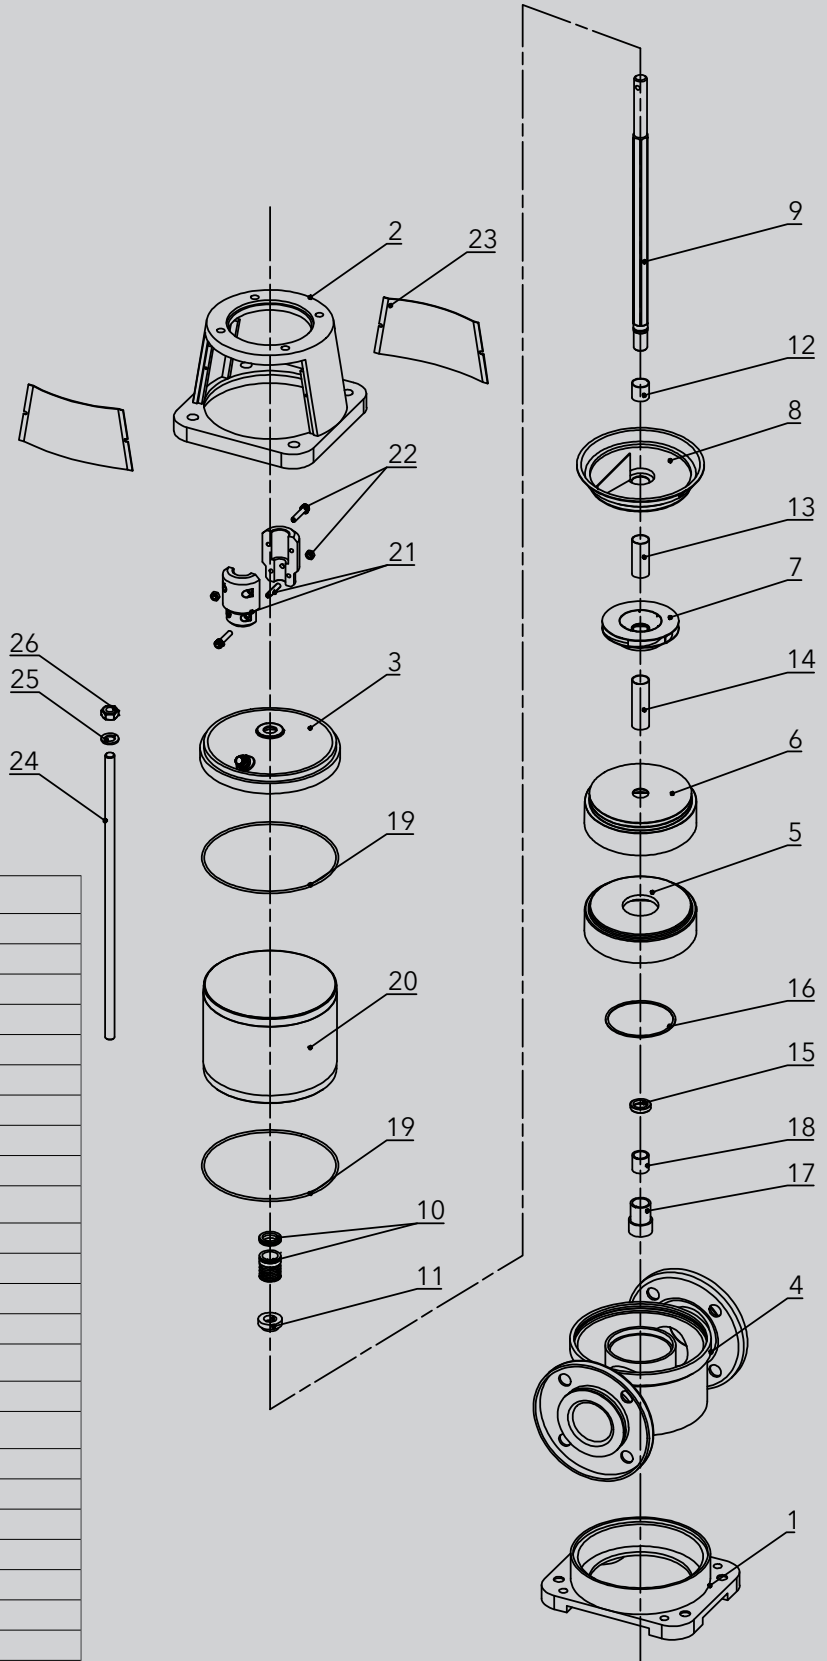

NO	PARÇA ADI	MALZEME
1	ALT TABLA	PIK DÖKÜM
2	MOTOR BRAKETİ	PIK DÖKÜM
3	ÜST GÖVDE	PASLANMAZ A ISI L 304
4	ALT GÖVDE (GİRİŞ-ÇIKIŞ)	PASLANMAZ A ISI L 304
5	GİRİŞ DİFÜZÖR	PASLANMAZ A ISI L 304
6	DİFÜZÖR	PASLANMAZ A ISI L 304
7	ÇARK	PASLANMAZ A ISI L 304
8	ÇIKIŞ DİFÜZÖR	PASLANMAZ A ISI L 304
9	ŞAFT	PASLANMAZ A ISI 420
10	MAKANİK SALMASTRA	(G60/M106K/CE/EPDM/SUS304)
11	KİLİT BURCU	PASLANMAZ A ISI L 304
12	ÜST BURÇ	PASLANMAZ A ISI L 304
13	ARA BURÇ	PASLANMAZ A ISI L 304
14	ALT BURÇ	PASLANMAZ A ISI L 304
15	ÇARK BURCU & SEG-MAN	PASLANMAZ A ISI L 304
16	ALT GÖVDE CONTASI	KLİNGRIT CONTA
17	ŞAFT YATAKLAMA BURCU	PASLANMAZ A ISI L 304
18	SİNER BURÇ	SİNER BRONZ
19	GÖVDE O-RİNG	EPDM
20	KILIF	PASLANMAZ A ISI L 304
21	KAPLIN - PİM	ALÜMİNYUM
22	KAPLIN ÇİVATA GRUBU	PASLANMAZ A ISI L 304
23	MUHAFAZA SACI	PASLANMAZ A ISI L 304
24	SAPLAMA	GALVANİZ KAPLAMA
25	PUL	GALVANİZ KAPLAMA
26	SOMUN	GALVANİZ KAPLAMA