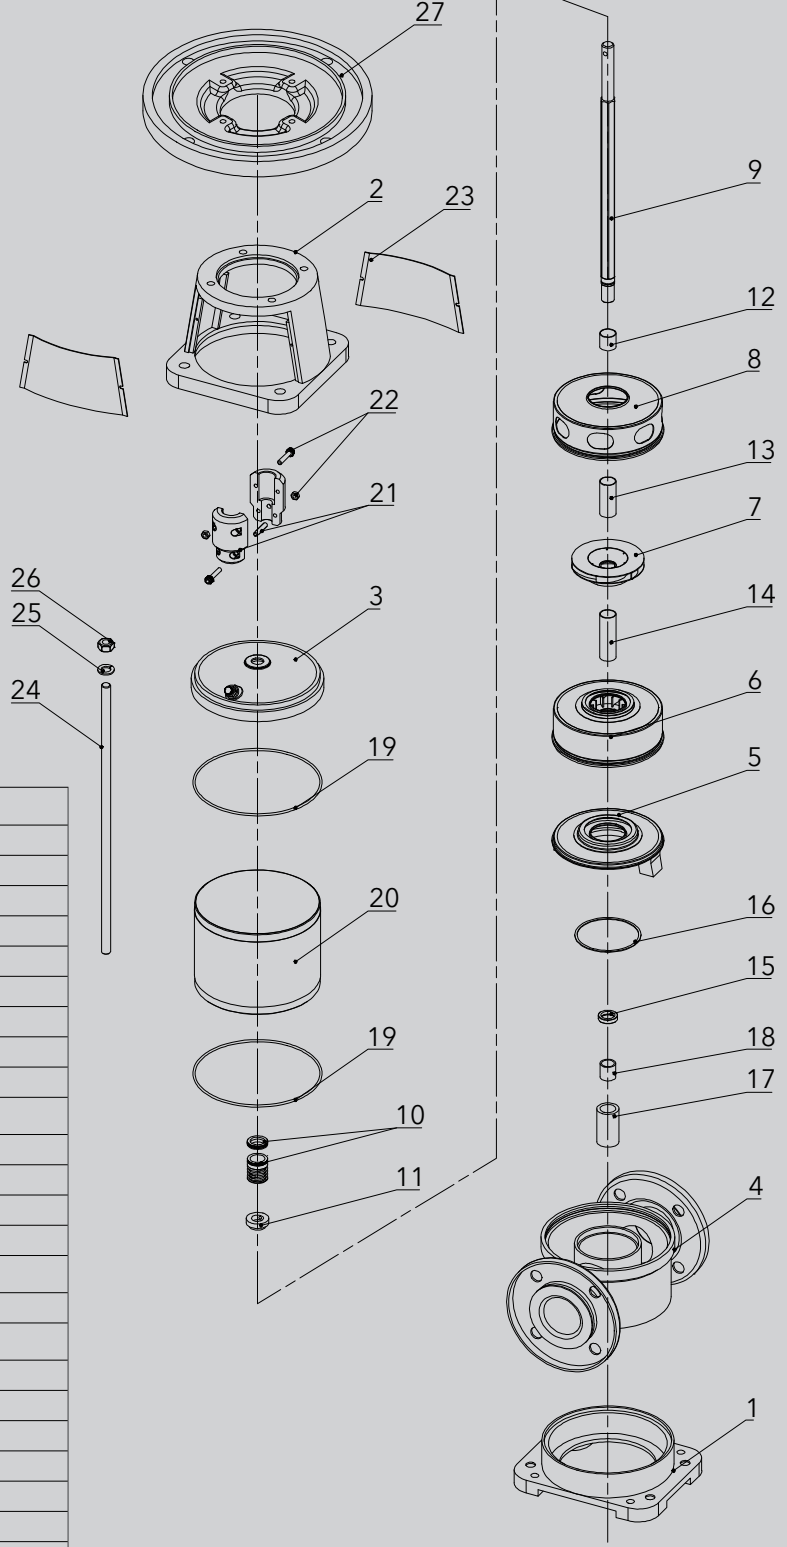

NO	PARÇA ADI	MALZEME
1	ALT TABLA	PIK DÖKÜM
2	MOTOR BRAKETİ	PIK DÖKÜM
3	ÜST GÖVDE	PASLANMAZ AISI L 304
4	ALT GÖVDE (GİRİŞ-ÇIKIŞ)	PASLANMAZ AISI L 304
5	GİRİŞ DİFÜZÖR	PASLANMAZ AISI L 304
6	DİFÜZÖR	PASLANMAZ AISI L 304
7	ÇARK	PASLANMAZ AISI L 304
8	ÇIKIŞ DİFÜZÖR	PASLANMAZ AISI L 304
9	ŞAFT	PASLANMAZ AISI 420
10	MAKANİK SALMASTRA	(G60/M106K/CE/EPDM/SUS304)
11	KİLİT BURCU	PASLANMAZ AISI L 304
12	ÜST BURÇ	PASLANMAZ AISI L 304
13	ARA BURÇ	PASLANMAZ AISI L 304
14	ALT BURÇ	PASLANMAZ AISI L 304
15	ÇARK BURCU & SEG-MAN	PASLANMAZ AISI L 304
16	ALT GÖVDE CONTASI	KLİNGRİT CONTA
17	ŞAFT YATAKLAMA BURCU	PASLANMAZ AISI L 304
18	SİNER BURÇ	SİNER BRONZ
19	GÖVDE O-RİNG	EPDM
20	KILIF	PASLANMAZ AISI L 304
21	KAPLİN - PİM	ALÜMİNYUM
22	KAPLİN CİVATA GRUBU	PASLANMAZ AISI L 304
23	MUHAFAZA SACI	PASLANMAZ AISI L 304
24	SAPLAMA	GALVANİZ KAPLAMA
25	PUL	GALVANİZ KAPLAMA
26	SOMUN	GALVANİZ KAPLAMA
27	ADAPTÖR	PIK DÖKÜM

**132 ve 160 Tipi Motor Gövdesi için