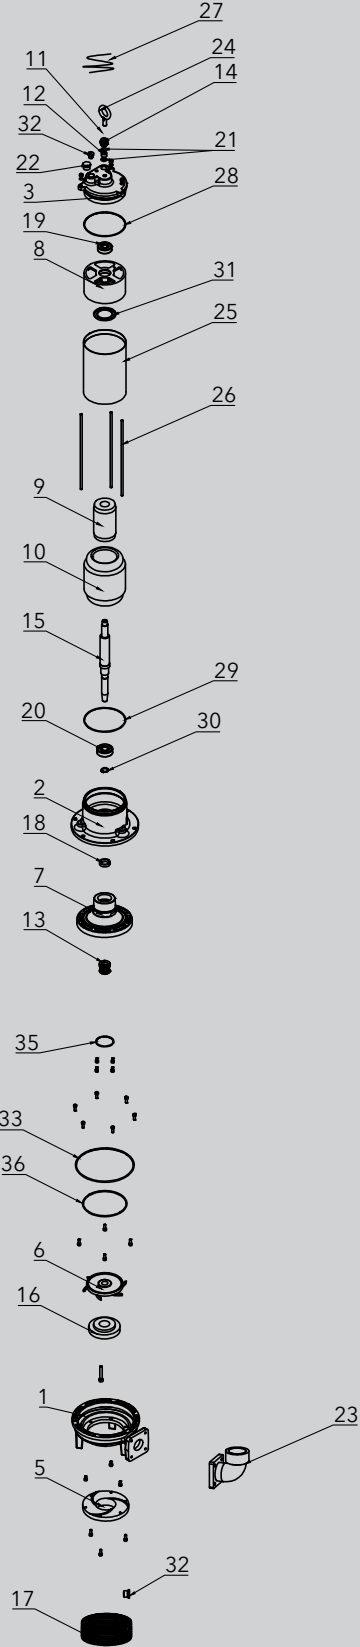

EFP 30 D ve EFP 22 D SERİSİ PATLATILMIŞ GÖRÜNÜM

EFP 30 ve EFP 22 DP KIZAK TAKIMI

NO	KOD	PARÇA ADI	LİSTE SATIŞ FİYATI
1	0811000001	EFP POMPA SABİT ÜST BRAKET	218,40 ₺
2	0811000002	EFP POMPA HAREKETLİ KIZAK BRAKETİ	630,62 ₺
3	0811000003	EFP POMPA KIZAK SABİT DİRSEK 2"	1.556,31 ₺