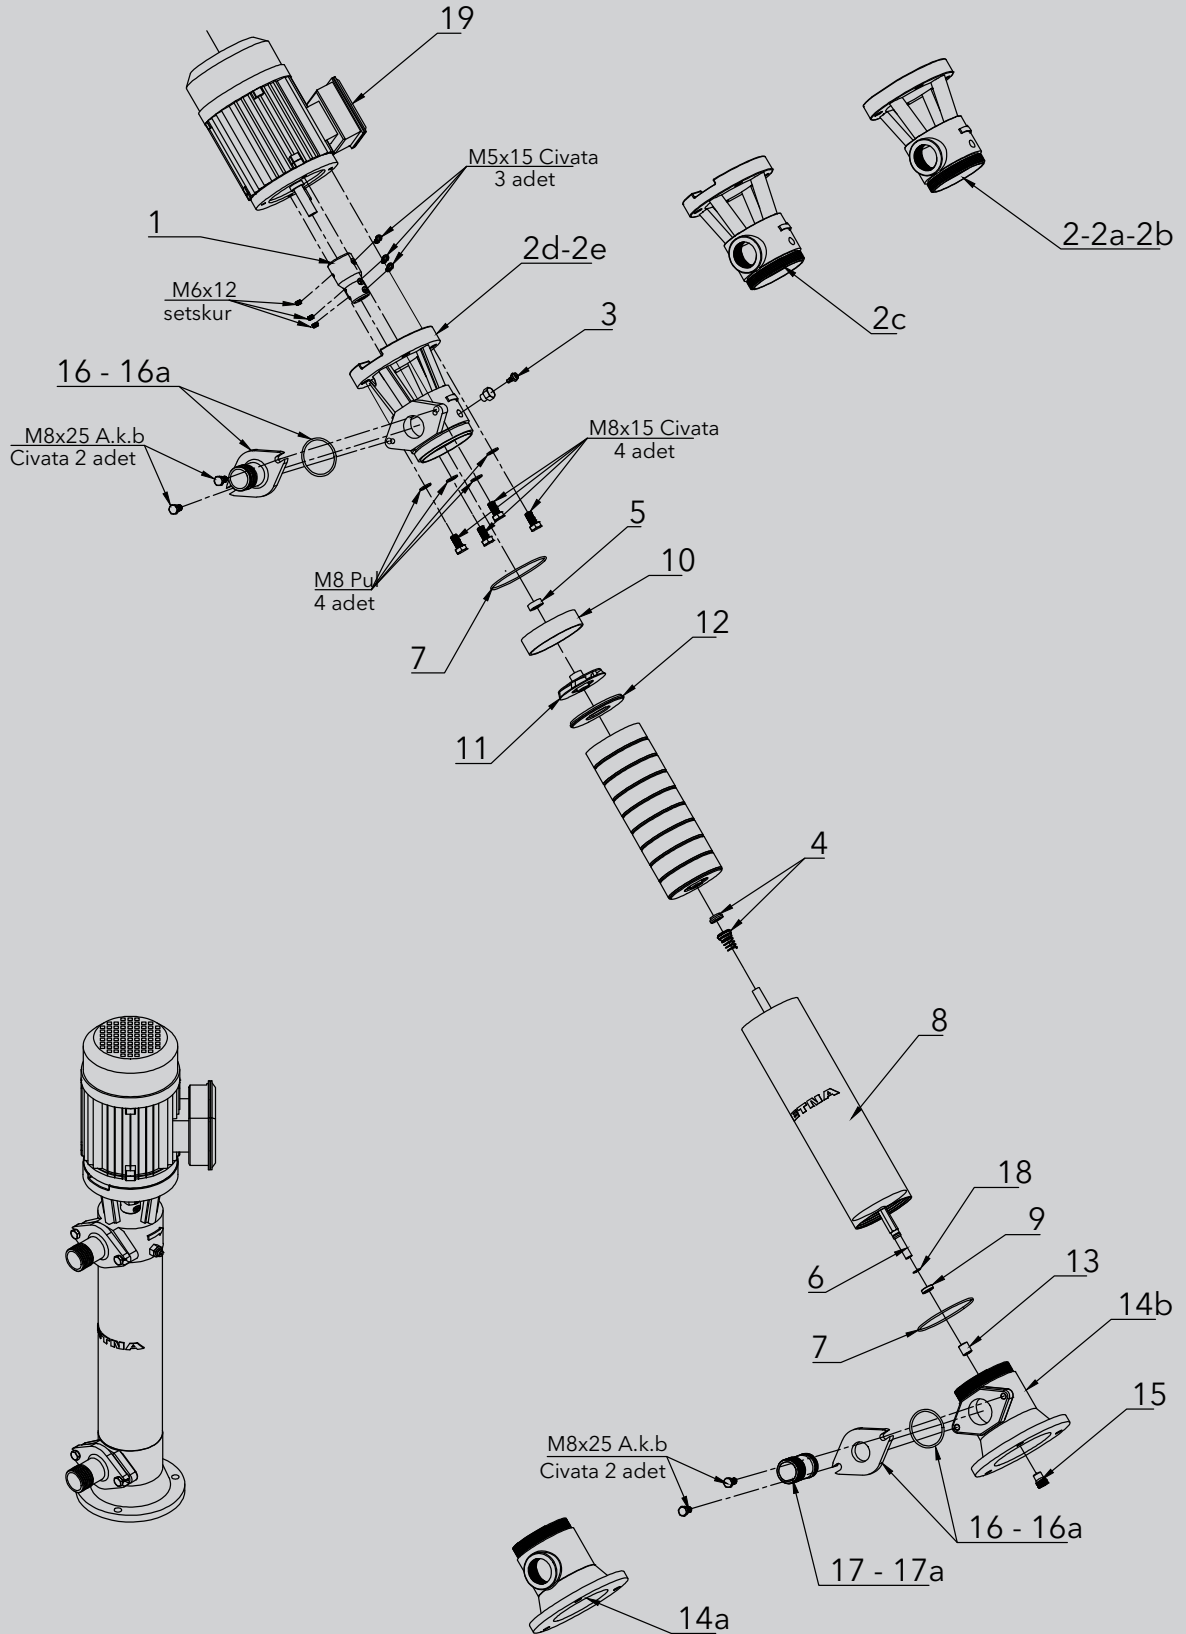

Yedek Parça Fiyat Listesi 2025/1

NO	KOD	PARÇA ADI	LİSTE SATIŞ FİYATI
1	019 1008 004	KAPLİN 12-19 (B8 - B10 - B12 - B15 - C7 - C9 - C12)	18,40 \$
	019 1004 004	KAPLİN 12 -1 4 (B6)	22,99 \$
	019 2009 004	KAPLİN 12 - 24 (C15)	25,87 \$
2	019 1006 001	ÜST KAFA 70 GÖVDE (B6) (Dişli) (Yeni Flanşlı)	1.211,76 ₺
2a	019 1008 001	ÜST KAFA 80 GÖVDE (B8-B10-B12-C7) (Dişli)	1.273,21 ₺
2b	019 2009 001	ÜST KAFA 90 GÖVDE (B15-C9-C12-C14-C15) (Dişli)	1.273,21 ₺
2c	019 2009 001	ÜST KAFA 90 GÖVDE (B15-C9-C12-C14-C15) (Dişli - Kalın Flanşlı)	1.273,21 ₺
2d	019 1008 001	ÜST KAFA 80 GÖVDE (B8-B10-B12-C7) (Yeni - Flanşlı)	1.273,21 ₺
2e	019 2009 001	ÜST KAFA 90 GÖVDE (B15-C9-C12-C14-C15) (Yeni Flanşlı)	1.273,21 ₺
3	019 0000 008	POMPA TAH. GÖVDESİ (1/4 PURJÖR)	41,60 ₺
4	019 0000 001	O 12 MEKANİK SALMASTRA	3,11 \$
5	019 0000 012	EPB/C - KO 4-7 KİLİT BURCU	43,49 ₺
6	019 1006 003	POMPA MİLİ PB 6	13,64 \$
	019 1008 003	POMPA MİLİ PB 8	14,11 \$
	019 1010 003	POMPA MİLİ PB 10	14,57 \$
	019 1012 003	POMPA MİLİ PB 12	15,04 \$
	019 1015 003	POMPA MİLİ PB 15	15,74 \$
	019 2007 003	POMPA MİLİ PC 7	14,31 \$
	019 2009 003	POMPA MİLİ PC 9	14,89 \$
	019 2012 003	POMPA MİLİ PC 12	15,77 \$
	019 2014 003	POMPA MİLİ PC 14	16,47 \$
019 2015 003	POMPA MİLİ PC 15	16,77 \$	
7	019 0000 004	85*3.53 mm O-RİNG	22,06 ₺
8	019 1006 002	KILIF PB 6	FIYAT SORUNUZ
	019 1008 002	KILIF PB 8	FIYAT SORUNUZ
	019 1010 002	KILIF PB 10	FIYAT SORUNUZ
	019 1012 002	KILIFI PB 12	FIYAT SORUNUZ
	019 1015 002	KILIF PB 15	FIYAT SORUNUZ
	019 2007 002	KILIF PC 7	FIYAT SORUNUZ
	019 2009 002	KILIF PC 9	FIYAT SORUNUZ
	019 2012 002	KILIF PC 12	FIYAT SORUNUZ
	019 2014 002	KILIF PC 14	FIYAT SORUNUZ
019 2015 002	KILIF PC 15	FIYAT SORUNUZ	
9	019 0000 009	EPH-KO 4/7 SEGMAN BURCU	22,06 ₺
10	019 1000 002	DİFÜZÖR B SERİSİ	1,72 €
	019 2000 002	DİFÜZÖR C SERİSİ	2,04 €
11	019 1000 001	FAN B SERİSİ	1,65 €
	019 2000 001	FAN C SERİSİ	1,65 €
12	019 1000 003	DİSK B SERİSİ	0,80 €
	019 2000 003	DİSK C SERİSİ	0,86 €
13	001 2000 019	ARA YATAK BURCU B-C 001	1,24 €
14a	019 0000 003	ALT KAFA (Dişli)	1.375,64 ₺
14b	019 0000 003	ALT KAFA (Yeni - Flanşlı)	1.375,64 ₺
15	016 1000 015	AYAR VİDASI	84,85 ₺
16	001 5930 002	KO 90 POMPA FLANŞI 1 1/4" VE O-RİNG	270,49 ₺
16a	001 5950 001	EPC POMPA FLANŞI 1" VE O-RİNG	270,49 ₺
17	001 5951 004	1 1/4" POMPA NİPELİ	74,59 ₺
17a	001 5951 002	1" POMPA NİPELİ	74,59 ₺
18	019 0000 010	SEGMAN BURC YAYI Q11	10,30 ₺
19		MOTOR (0,55 KW - 0,75 KW -1,1 KW - 1, 5 KW - 2,2 KW)	FIYAT SORUNUZ