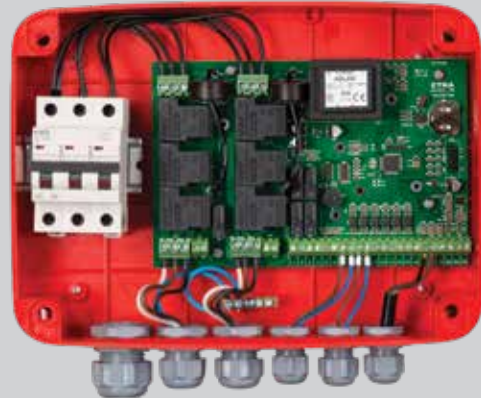

HYDROPAN ÇİFTLİ ALARM KİTLİ KONTROL PANOSU

NO.	KOD	PARÇA ADI	LİSTE SATIŞ FİYATI
1	037000003	HYDROPAN4DA (2 POMPALI ALARM KİTLİ) - TRİFAZE	FİYAT SORUNUZ