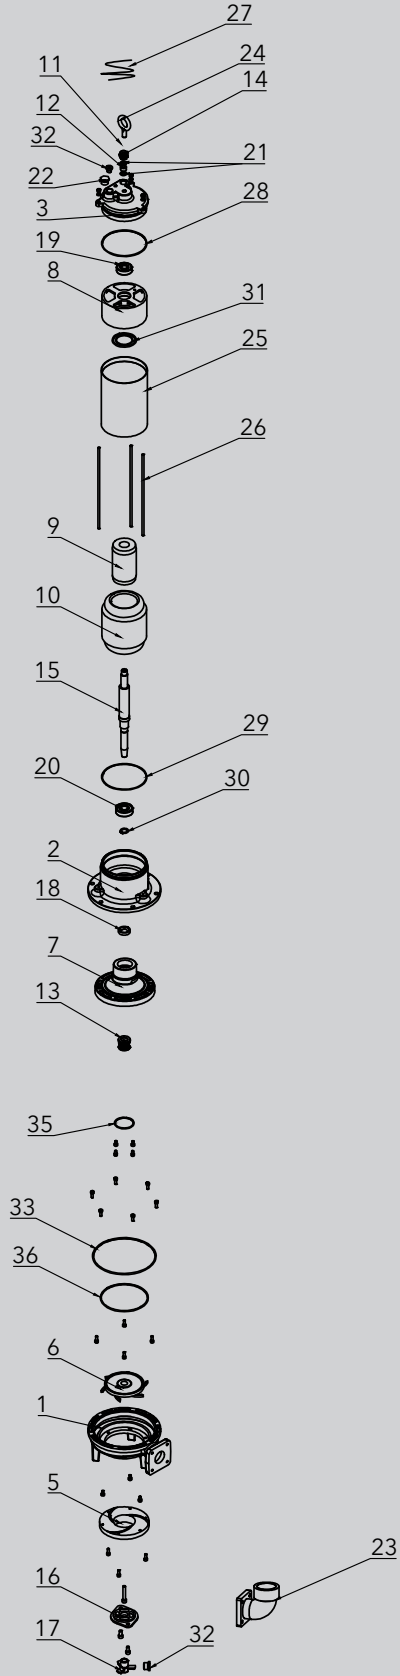

EFP 30 & EFP 22 DP SERİSİ PATLATILMIŞ GÖRÜNÜM

EFP 30 T ve EFP 26 DT SERİSİ

NO	KOD	PARÇA ADI	LİSTE SATIŞ FİYATI
1	0811200004	2,6 KW (3 HP) ROTOR	82,24 $
2	0811200003	2,6 KW (3 HP) STATOR	132,36 $
3	0810000010	10 M DRENAJ KABLO H07RN/7 (M)	173,18 ₺
4	0810000011	KABLO GROMETİ	7,09 ₺
5	0810000012	D1:20 D7:35 MEK.SAL. (BURGMANN MG-1 MUADİL)	7,15 $
6	0810000013	G 1/2"GROMET BASKI SOMUNU	5,11 $
7	0810000014	DRENAJ ŞAFT	44,44 $
8	0810000017	DRENAJ KEÇE 20x35x6	50,91 ₺
9	0810000018	ÜST RULMAN : 6303 ZZ	215,94 ₺
10	0810000019	ALT RULMAN : 6304 ZZ	251,02 ₺
11	0810000020	GROMET BASKI PULU	5,11 $
12	0810000021	DRENAJ G 1/2" ÜST TAPA	11,50 ₺
13	0810000025	EFP POMPA ZİNCİRİ (M)	110,30 ₺
14	0810000023	EFP 30 DRENAJ POMPA ÇARK PULU	127,83 ₺
15	0810000028	EFP 30 DRENAJ POMPA KILIFI L=180mm	23,22 $
16	0810000032	EFP 30 DRENAJ POMPA SAPLAMA L=260mm	2,84 $
17	0810000033	EFP 30 DRENAJ ASKI MAPA	78,79 ₺
18	0811200001	EFP-30T ND 65 POMPA GÖVDESİ	3.121,42 ₺
19	0811200002	EFP-30T DRENAJ POMPA ÇARKI	923,71 ₺
21	0810000007	DRENAJ RULMAN YATAĞI ve DRENAJ MEK.SAL.GÖVDESİ	1.825,20 ₺
22	0810000026	EFP 30 DRENAJ POMPA ALT GÖVDE	2.013,82 ₺
23	0810000029	EFP 30 DRENAJ ÜST KAFA	1.252,54 ₺
24	0810000027	EFP 30 ÜST RULMAN YATAĞI	893,14 ₺
25		1 1/4 YAĞ TAPASI	31,52 ₺
26	0251000002	POMPA ORINGİ KO 126,67*2,62	13,15 ₺
27	0810000039	POMPA ORINGİ KO 183,75*3,53	28,39 ₺
28	0810000042	RULMAN YATAĞI O-RİNGİ 139,3*3,53	19,34 ₺
29	0810000040	RULMAN YATAĞI O-RİNGİ 66,27*3,53	6,79 ₺
30	0810000037	MEK.SAL O-RİNGİ 47,29 *2,62	FIYAT SORUNUZ
32		SEGMAN 20 lık	15,76 ₺
33		YAYLI RONDELA	15,76 ₺