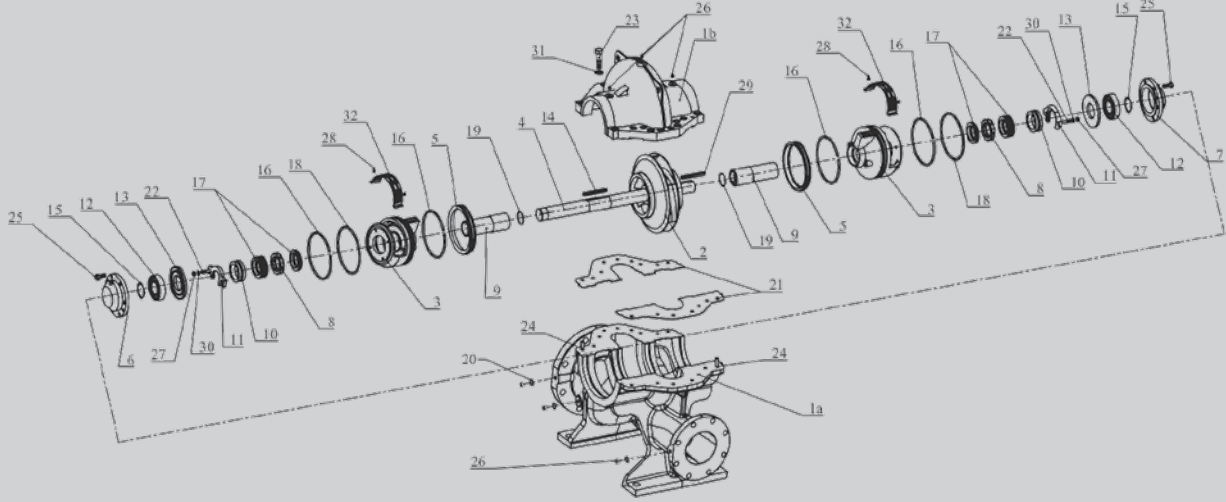

ESC SERİSİ PATLATILMIŞ GÖRÜNÜM

PARÇA ADI	ADET	MALZEME
1A	1	PIK DÖKME DEMİR / GG25
1B	1	PIK DÖKME DEMİR / GG25
2	1	BRONZ / CUSN7
3	2	PIK DÖKME DEMİR / GG25
4	1	PASLANMAZ ÇELİK / AISI 420
5	2	BRONZ / CUSN7
6	1	PIK DÖKME DEMİR / GG25
7	1	PIK DÖKME DEMİR / GG25
8	2	BRONZ / CUSN7
9	2	BRONZ / CUSN7
10	2	BRONZ / CUSN7
11	2	PIK DÖKME DEMİR / GG25
12	2	Rulman Tablosuna Bakınız
13	2	KK-T NBR Ø60XØ85X13
14	1	DIN 6885 Ç45K
15	2	DIN 471
16	4	AISI 304
17	6	BURAFLOK
18	2	NBR
19	2	NBR
20	7	NBR
21	2	t=1 mm
22	4	10,2
23	14	DIN125A
24	2	10,2
25	8	10,2
26	7	G3 / 8
27	4	8
28	2	DIN125A
29	1	DIN 6885 Ç45K
30	4	DIN125A
31	14	DIN125A
32	2	DIN 6885-A

Parça Adı	Malzeme						
	GG25	GGG40	CUSN7	CUSN10	AISI 420	AISI 316	AISI 304
ALT YARI GÖVDE	◆	◇					
ÜST YARI GÖVDE	◆	◇					
FAN	◇		◆	◇			
ŞAFT					◆	◇	◇

◆ Standart imalat
◇ Opsiyonel imalat