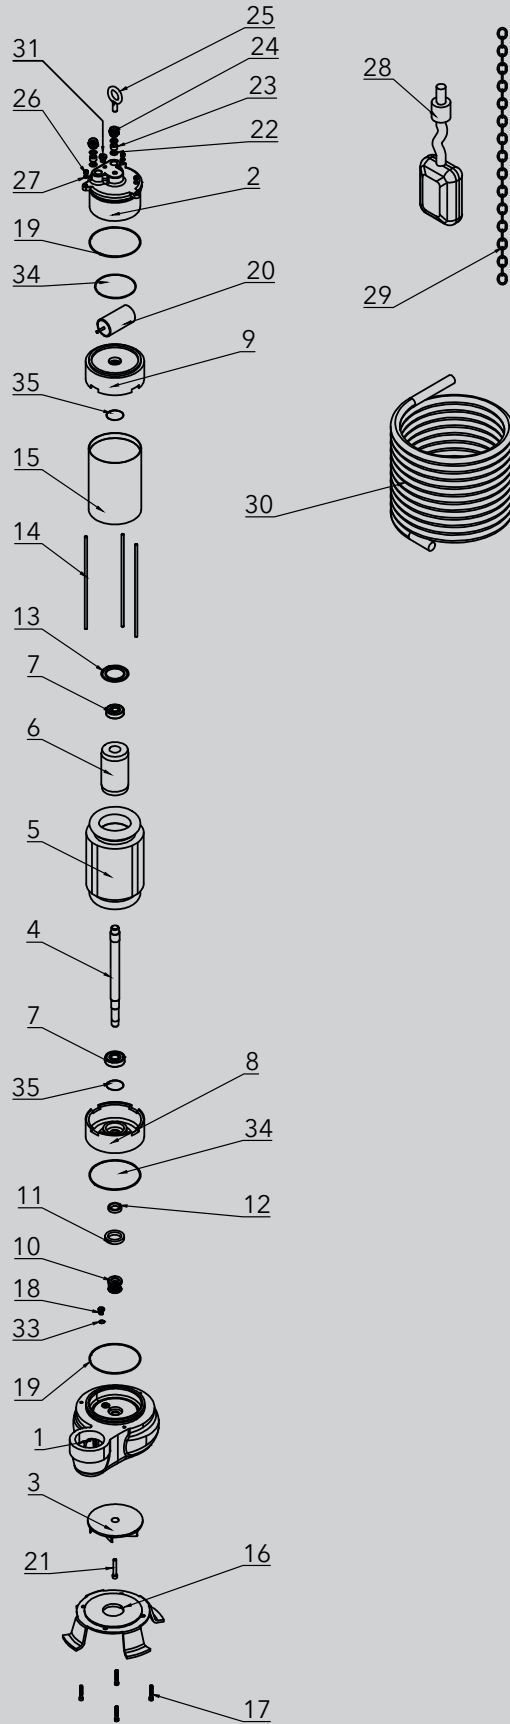

EFP 11 DV SERİSİ PATLATILMIŞ GÖRÜNÜM

EFP 30 SERİSİ

NO	KOD	PARÇA ADI	LİSTE SATIŞ FİYATI
1	081000001	DRENAJ POMPA GÖVDESİ	2.069,13 ₺
2	0810000026	EFP 30 DRENAJ POMPA ALT GÖVDE	2.013,82 ₺
3	0810000029	EFP 30 DRENAJ ÜST KAFA	1.252,54 ₺
5	0810000005	DRENAJ SİYİRİCİ GÖVDE	954,15 ₺
6	0810000006	DRENAJ ÇARK	809,94 ₺
7	0810000007	DRENAJ RULMAN YATAĞI	1.825,20 ₺
8	0810000027	EFP 30 ÜST RULMAN YATAĞI	893,14 ₺
9	0810000008	2,2 KW (3 HP) ROTOR	72,11 $
10	0810000009	2,2 KW (3 HP) STATOR	113,45 $
11	0810000010	10 M DRENAJ KABLO H07RN/7 (M)	173,18 ₺
12	0810000011	KABLO GROMETİ	7,09 ₺
13	0810000012	D1:20 D7:35 MEK.SAL. (BURGMANN MG-1 MUADİL)	7,15 $
14	0810000013	G 1/2"GROMET BASKI SOMUNU	5,11 $
15	0810000014	DRENAJ ŞAFT	44,44 $
16	0810000015	DRENAJ SABİT BIÇAK HAM	33,09 $
17	0810000016	DRENAJ DÖNER BIÇAK	37,82 $
18	0810000017	DRENAJ KEÇE 20x35x6	50,91 ₺
19	0810000018	ÜST RULMAN : 6303 ZZ	215,94 ₺
20	0810000019	ALT RULMAN : 6304 ZZ	251,02 ₺
21	0810000020	GROMET BASKI PULU	5,11 $
22	0810000021	DRENAJ G 1/2" ÜST TAPA	11,50 ₺
23	0810000022	EFP 30 DİRSEKLI KARŞI FLANŞ 2"-11"/2	573,89 ₺
24	0810000033	EFP 30 DRENAJ ASKI MAPA	78,79 ₺
25	0810000028	EFP 30 DRENAJ POMPA KILIFI L=180mm	23,22 $
26	0810000032	EFP 30 DRENAJ POMPA SAPLAMA L=260mm	2,84 $
27	0810000025	EFP POMPA ZİNCİRİ (MT)	110,30 ₺
28	0251000002	POMPA ORİNGİ KO 126,67*2,62	13,15 ₺
29	0810000039	POMPA ORİNGİ KO 183,75*3,53	28,39 ₺
30		SEGMAN 20 lik	15,76 ₺
31		YAYLI RONDELA	15,76 ₺
32		1 1/4 YAĞ TAPASI	31,52 ₺
33	0810000042	RULMAN YATAĞI O-RİNGİ 139,3*3,53	19,34 ₺
35	0810000038	MEK.SAL O-RİNGİ 53,65*2,62	4,18 ₺
36	0810000040	RULMAN YATAĞI O-RİNGİ 66,27*3,53	6,79 ₺