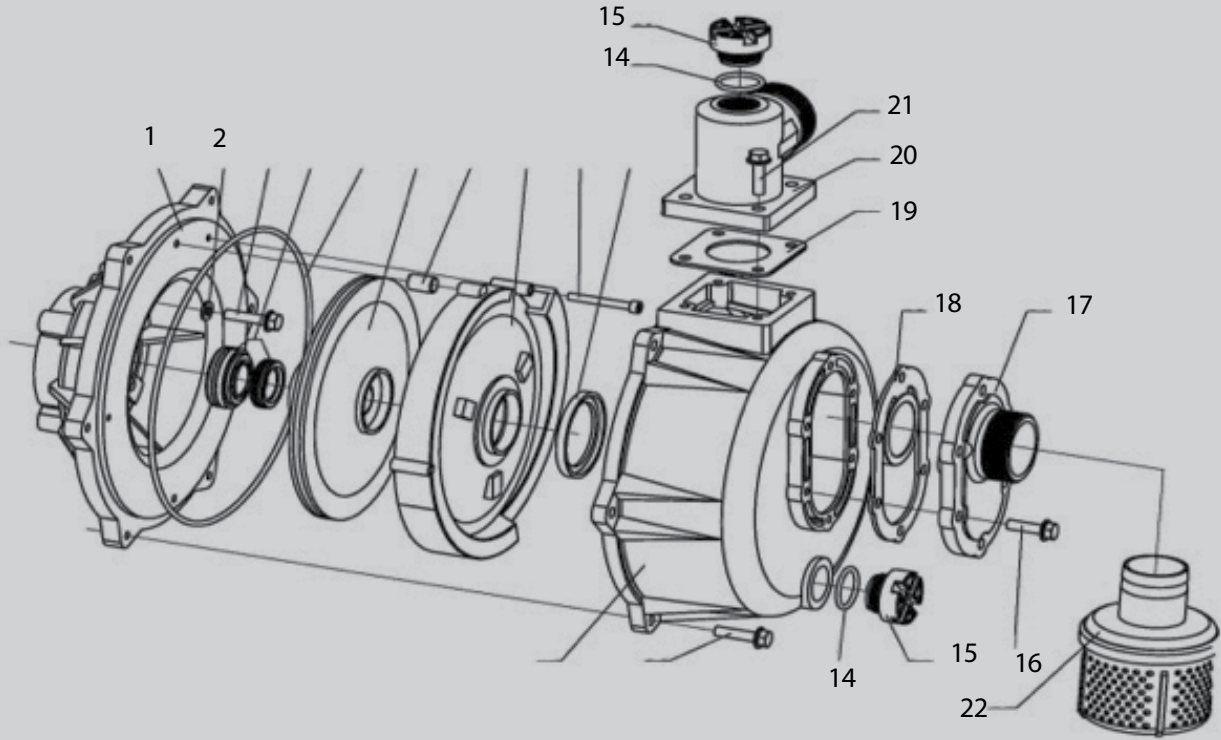

NO.	KOD	PARÇA ADI	LİSTE SATIŞ FİYATI
1	040 0200 002	ALT ŞASE	2.267,82 ₺
2	C009340	S DWP 20 HE 2" DİZEL MOTOPOMP	FIYAT SORUNUZ
3	025 1307 000	KO 10/7-30 MOTORSUZ POMPA	FIYAT SORUNUZ
4	0060100108	MOTOPOMP PANOSU 2020	363,64 $
5	001 4501 006	DİK ÇEKVALF 2"	43,81 $
6	001 4300 006	NİPEL 2" (GALV.)	277,96 ₺
7	001 5830 001	DİŞLİ KAÇUK KOMPANSATÖR 2"	49,16 $
8	040 1000 050	BASINÇ KOLLEKTÖRÜ	527,33 ₺
9	0051111000	(3-11) TAHLİYELİ ŞALTER	FIYAT SORUNUZ
10	0015400002	Q50 MANOMETRE ALT ÇIK 1/4" 10-16 BAR	6,30 €
11	001 4501 012	1 1/4 ÇEKVALF NİPELLİ	23,16 $
12	001 5950 002	KO 90 POMPA FLANŞI 1 1/4" ve O-RİNG	264,73 ₺
13	C900012	12 V 42 A AKÜ	5.818,18 ₺
14	040 0200 003	AKÜ MONTAJ TABLASI	FIYAT SORUNUZ
15	001 3401 010	LASTİK TAKOZ ÇT M10 50*40	115,98 ₺
16	0013920000	SUSTURUCU/EGZOZ 1" - FLEX	1.939,39 ₺
17	C005023	FLATÖRLÜ ŞALTER 5 MT	476,19 ₺

PATLATILMIŞ GÖRÜNÜM