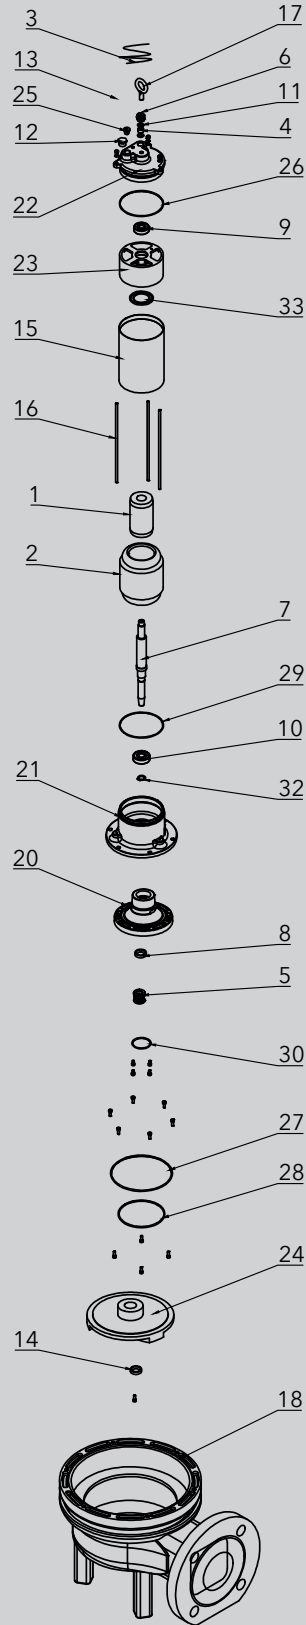

EFP 30 V ve EFP 26 DV SERİSİ PATLATILMIŞ GÖRÜNÜM

EFP 30 D ve EFP 22 D SERİSİ

NO	KOD	PARÇA ADI	LİSTE SATIŞ FİYATI
1	081000001	DRENAJ POMPA GÖVDESİ	2.069,13 ₺
2	081000026	EFP 30 DRENAJ POMPA ALT GÖVDE	2.013,82 ₺
3	081000029	EFP 30 DRENAJ ÜST KAFA	1.252,54 ₺
5	081000005	DRENAJ SİYİRİCİ GÖVDE	954,15 ₺
6	081000006	DRENAJ ÇARK	809,94 ₺
7	081000007	DRENAJ RULMAN YATAĞI ve DRENAJ MEK.SAL.GÖVDESİ	1.825,20 ₺
8	081000027	EFP 30 ÜST RULMAN YATAĞI	893,14 ₺
9	081000008	2,2 KW (3 HP) ROTOR	72,11 $
10	081000009	2,2 KW (3 HP) STATOR	113,45 $
11	081000010	10 M DRENAJ KABLO H07RN/7 (M)	173,18 ₺
12	081000011	KABLO GROMETİ	7,09 ₺
13	081000012	D1:20 D7:35 MEK.SAL. (BURGMANN MG-1 MUADİL)	7,15 $
14	081000013	G 1/2"GROMET BASKI SOMUNU	5,11 $
15	081000014	DRENAJ ŞAFT	44,44 $
16	081000023	EFP 30 DRENAJ POMPA ÇARK PULU	127,83 ₺
17	081000024	EFP 30 DRENAJ POMPA FİLİTRESİ	40,97 $
18	081000017	DRENAJ KEÇE 20x35x6	50,91 ₺
19	081000018	ÜST RULMAN : 6303 ZZ	215,94 ₺
20	081000019	ALT RULMAN : 6304 ZZ	251,02 ₺
21	081000020	GROMET BASKI PULU	5,11 $
22	081000021	DRENAJ G 1/2" ÜST TAPA	11,50 ₺
23	081000022	EFP 30 DİRSEKLİ KARŞI FLANŞ 2"-11"/2	573,89 ₺
24	081000033	EFP 30 DRENAJ ASKI MAPA	78,79 ₺
25	081000028	EFP 30 DRENAJ POMPA KILIFI L=180mm	23,22 $
26	081000032	EFP 30 DRENAJ POMPA SAPLAMA L=260mm	2,84 $
27	081000025	EFP POMPA ZİNCİRİ (M)	236,36 ₺
28	025100002	POMPA ORINGİ KO 126,67*2,62	13,15 ₺
29	081000039	POMPA ORINGİ KO 183,75*3,53	28,39 ₺
30		SEGMAN 20 lık	15,76 ₺
31		YAYLI RONDELA	15,76 ₺
32		1 1/4 YAĞ TAPASI	31,52 ₺
33	081000042	RULMAN YATAĞI O-RİNGİ 139,3*3,53	19,34 ₺
35	081000038	MEK.SAL O-RİNGİ 53,65*2,62	4,18 ₺
36	081000042	RULMAN YATAĞI O-RİNGİ 139,3*3,53	19,34 ₺