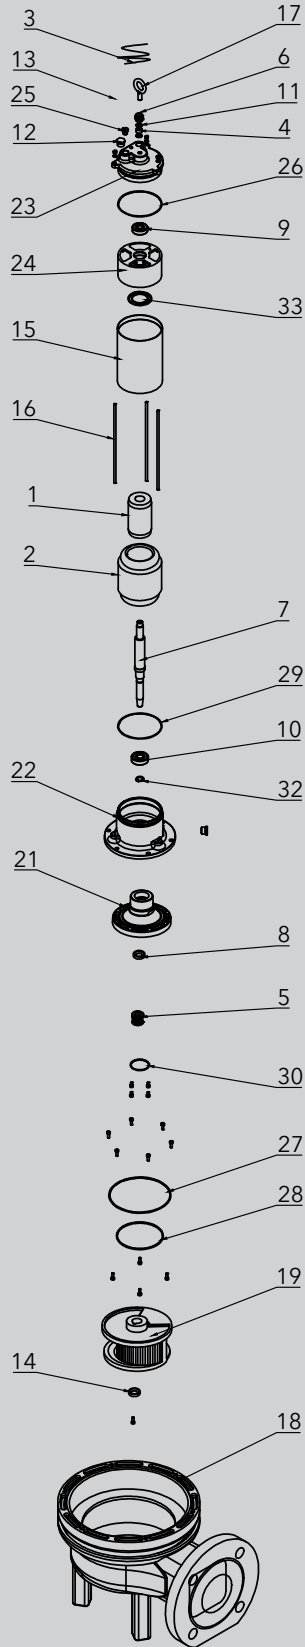

EFP 30 V SERİSİ

NO	KOD	PARÇA ADI	LİSTE SATIŞ FİYATI
1	0811200004	2,6 KW (3 HP) ROTOR	82,24 $
2	0811200003	2,6 KW (3 HP) STATOR	132,36 $
3	0810000010	10 M DRENAJ KABLO H07RN/7 (M)	173,18 ₺
4	0810000011	KABLO GROMETİ	7,09 ₺
5	0810000012	D1:20 D7:35 MEK.SAL. (BURGMANN MG-1 MUADİL)	7,15 $
6	0810000013	G 1/2" GROMET BASKI SOMUNU	5,11 $
7	0810000014	DRENAJ ŞAFT	44,44 $
8	0810000017	DRENAJ KEÇE 20x35x6	50,91 ₺
9	0810000018	ÜST RULMAN : 6303 ZZ	215,94 ₺
10	0810000019	ALT RULMAN : 6304 ZZ	251,02 ₺
11	0810000020	GROMET BASKI PULU	5,11 $
12	0810000021	DRENAJ G 1/2" ÜST TAPA	11,50 ₺
13	0810000025	EFP POMPA ZİNCİRİ (M)	236,36 ₺
14	0810000023	EFP 30 DRENAJ POMPA ÇARK PULU	127,83 ₺
15	0810000028	EFP 30 DRENAJ POMPA KILIFI L=180mm	23,22 $
16	0810000032	EFP 30 DRENAJ POMPA SAPLAMA L=260mm	2,84 $
17	0810000033	EFP 30 DRENAJ ASKI MAPA	78,79 ₺
18	0811200001	EFP-30T ND 65 POMPA GÖVDESİ	3.121,42 ₺
20	0810000007	DRENAJ RULMAN YATAĞI ve DRENAJ MEK.SAL.GÖVDESİ	1.825,20 ₺
21	0810000026	EFP 30 DRENAJ POMPA ALT GÖVDE	2.013,82 ₺
22	0810000029	EFP 30 DRENAJ ÜST KAFA	1.252,54 ₺
23	0810000027	EFP 30 ÜST RULMAN YATAĞI	893,14 ₺
24	0811300001	EFP 30 V DRENAJ POMPA ÇARKI	546,54 ₺
25		1 1/4 YAĞ TAPASI	31,52 ₺
26	0251000002	POMPA ORINGİ KO 126,67*2,62	13,15 ₺
27	0810000039	POMPA ORINGİ KO 183,75*3,53	28,39 ₺
28	0810000042	RULMAN YATAĞI O-RİNGİ 139,3*3,53	19,34 ₺
29	0810000040	RULMAN YATAĞI O-RİNGİ 66,27*3,53	6,79 ₺
30	0810000037	MEK.SAL O-RİNGİ 47,29 *2,62	FİYAT SORUNUZ
32		SEGMAN 20 lık	15,76 ₺
33		YAYLI RONDELA	15,76 ₺