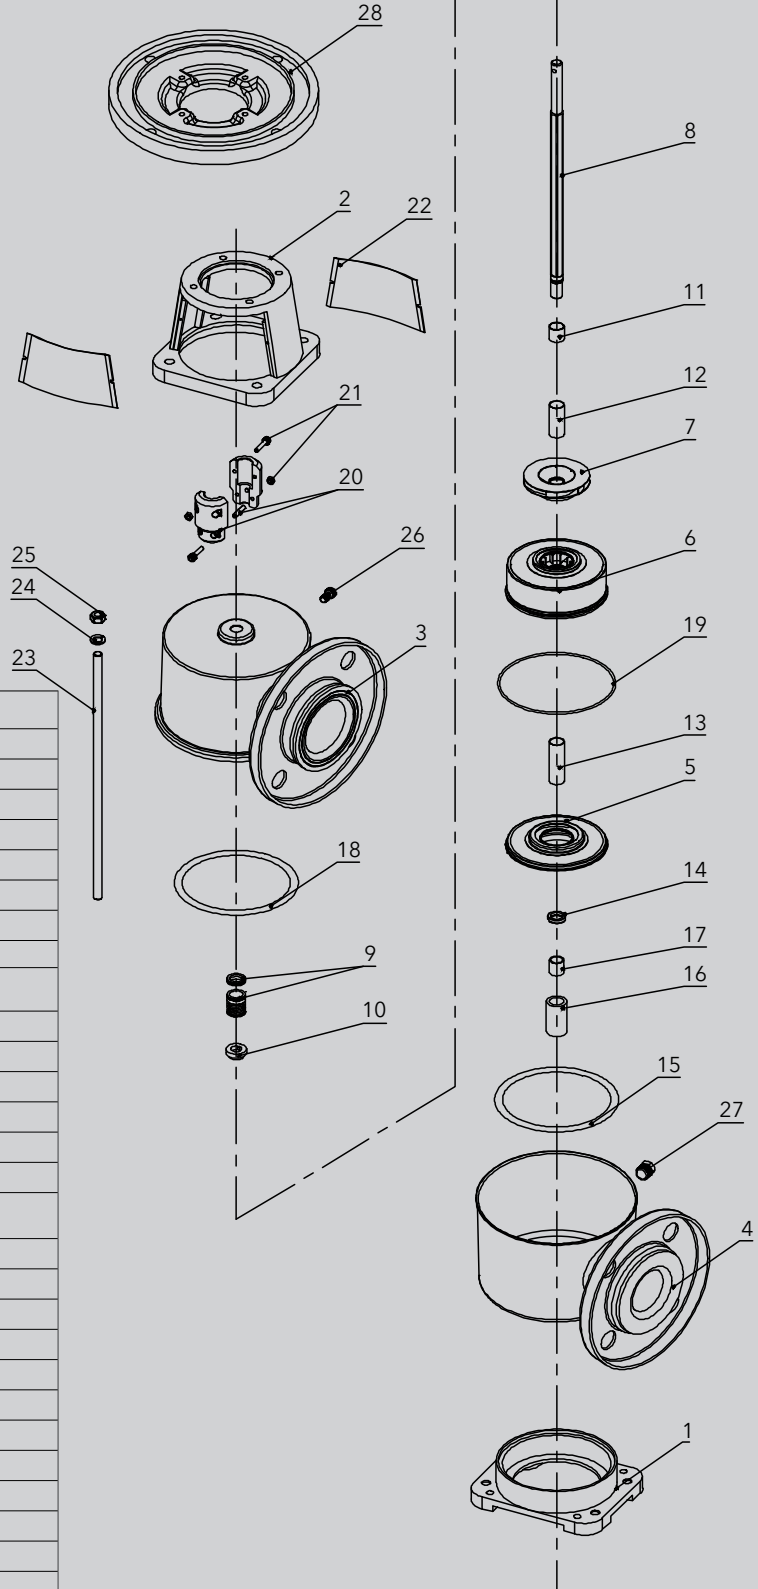

NO	PARÇA ADI	MALZEME
1	ALT TABLA	PIK DÖKÜM
2	MOTOR BRAKETİ	PIK DÖKÜM
3	ÜST GÖVDE	PASLANMAZ A ISI 304
4	ALT GÖVDE (GİRİŞ-ÇIKIŞ)	PASLANMAZ A ISI 304
5	GİRİŞ DİFÜZÖR	PASLANMAZ A ISI 304
6	DİFÜZÖR	PASLANMAZ A ISI 304
7	ÇARK	PASLANMAZ A ISI 304
8	ŞAFT	PASLANMAZ A ISI 304
9	MAKANİK SALMASTRA	(G60/M106K/CE/EPDM/SUS304)
10	KİLİT BURCU	PASLANMAZ A ISI 304
11	ÜST BURÇ	PASLANMAZ A ISI 304
12	ARA BURÇ	PASLANMAZ A ISI 304
13	ALT BURÇ	PASLANMAZ A ISI 304
14	ÇARK BURCU & SEGMAN	PASLANMAZ A ISI 304
15	ALT GÖVDE CONTASI	KLİNGRİT CONTA
16	ŞAFT YATAKLAMA BURCU	PASLANMAZ AISI 304
17	SİNER BURÇ	SİNER BRONZ
18	ÜST GÖVDE CONTASI	KLİNGRİT CONTA
19	DİFÜZÖR O-RİNG	EPDM
20	KAPLIN - PİM	ALÜMİNYUM
21	KAPLIN CİVATA GRUBU	PASLANMAZ AISI 304
22	MUHAFAZA SACI	PASLANMAZ AISI 304
23	SAPLAMA	GALVANİZ KAPLAMA
24	PUL	GALVANİZ KAPLAMA
25	SOMUN	GALVANİZ KAPLAMA
26	HAVA PÜRJÖRÜ	GALVANİZ KAPLAMA
27	BOŞALTIMA TAPASI	GALVANİZ KAPLAMA
28	ADAPTÖR	PIK DÖKÜM

**132 ve 160 Tipi Motor Gövdesi için